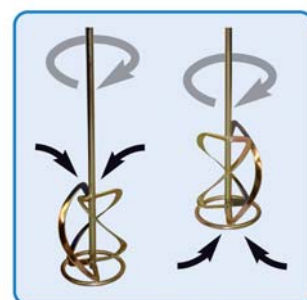

EAN: 40 15671 58048 1
Artikel-Nr.: 58048

**Unverbindliche
Preisempfehlung**

Sonderpreis

**Leistungsstarker
Motor inklusive
Soft-Start-Funktion**

**Rutschfeste
Kunststoffgriffe
für sicheres
Arbeiten**

Inklusive zwei Rührern

linksgewendelt
für Farben, Disper-
sionen, faserhal-
tige Stoffe sowie
Gipsputz

rechtsgewendelt
für Mörtel, Putz
und Kleber