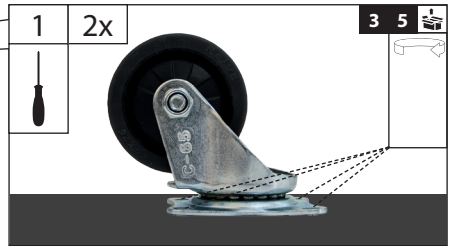

GSW 200

20038

GÜDE GmbH & Co. KG
 Birkichstrasse 6
 74549 Wolpertshausen
 Deutschland

DE **Montage**
 GB Assembly
 FR Montage
 IT Montaggio
 NL Montage
 CZ Montáž
 SK Montáž
 HU Szerelés

PL Montaż
 ES Carro de soldadura