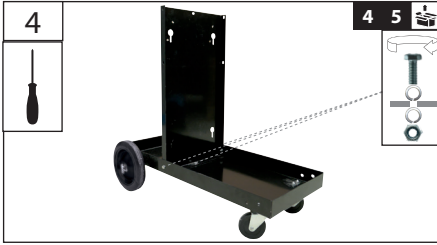

GSW 200

20038

GÜDE GmbH & Co. KG
 Birkichstrasse 6
 74549 Wolpertshausen
 Deutschland

DE **Montage**
 GB Assembly
 FR Montage
 IT Montaggio
 NL Montage
 CZ Montáž
 SK Montáž
 HU Szerelés

PL Montaż
 ES Carro de soldadura