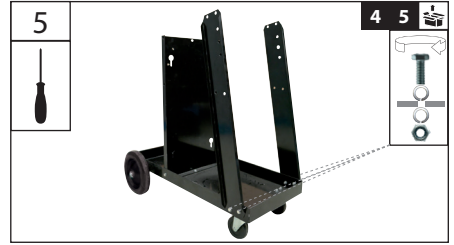

GSW 200

20038

GÜDE GmbH & Co. KG
 Birkichstrasse 6
 74549 Wolpertshausen
 Deutschland

DE **Montage**
 GB Assembly
 FR Montage
 IT Montaggio
 NL Montage
 CZ Montáž
 SK Montáž
 HU Szerelés

PL Montaż
 ES Carro de soldadura