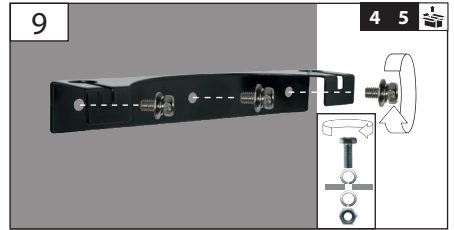

GSW 200

20038

GÜDE GmbH & Co. KG
 Birkichstrasse 6
 74549 Wolpertshausen
 Deutschland

DE **Montage**
 GB Assembly
 FR Montage
 IT Montaggio
 NL Montage
 CZ Montáž
 SK Montáž
 HU Szerelés

PL Montaż
 ES Carro de soldadura