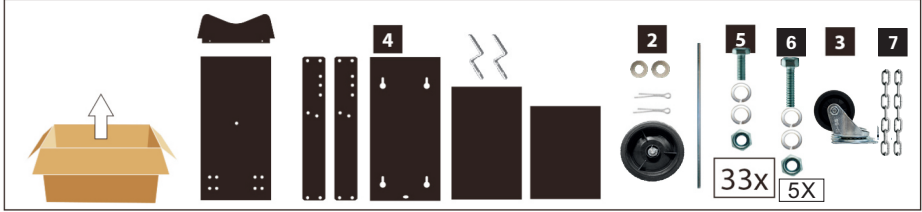

GSW 200

20038

GÜDE GmbH & Co. KG
 Birkichstrasse 6
 74549 Wolpertshausen
 Deutschland

DE **Montage**
 GB Assembly
 FR Montage
 IT Montaggio
 NL Montage
 CZ Montáž
 SK Montáž
 HU Szerelés

PL Montaż
 ES Carro de soldadura