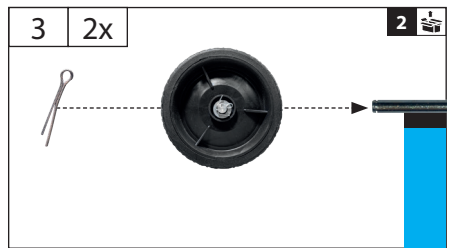

GSW 200

20038

GÜDE GmbH & Co. KG
 Birkichstrasse 6
 74549 Wolpertshausen
 Deutschland

DE **Montage**
 GB Assembly
 FR Montage
 IT Montaggio
 NL Montage
 CZ Montáž
 SK Montáž
 HU Szerelés

PL Montaż
 ES Carro de soldadura