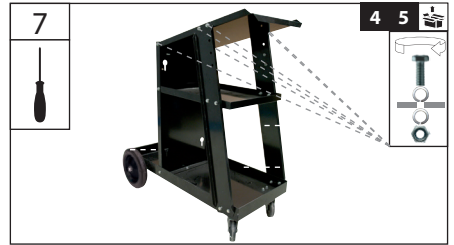

GSW 200

20038

GÜDE GmbH & Co. KG
 Birkichstrasse 6
 74549 Wolpertshausen
 Deutschland

DE **Montage**
 GB Assembly
 FR Montage
 IT Montaggio
 NL Montage
 CZ Montáž
 SK Montáž
 HU Szerelés

PL Montaż
 ES Carro de soldadura