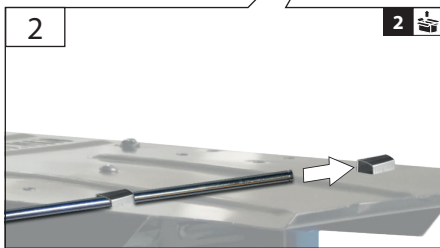

GSW 200

20038

GÜDE GmbH & Co. KG
 Birkichstrasse 6
 74549 Wolpertshausen
 Deutschland

DE **Montage**
 GB Assembly
 FR Montage
 IT Montaggio
 NL Montage
 CZ Montáž
 SK Montáž
 HU Szerelés

PL Montaż
 ES Carro de soldadura