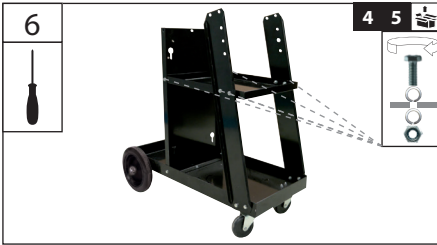

GSW 200

20038

GÜDE GmbH & Co. KG
 Birkichstrasse 6
 74549 Wolpertshausen
 Deutschland

DE **Montage**
 GB Assembly
 FR Montage
 IT Montaggio
 NL Montage
 CZ Montáž
 SK Montáž
 HU Szerelés

PL Montaż
 ES Carro de soldadura