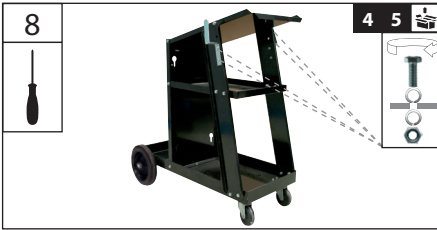

GSW 200

20038

GÜDE GmbH & Co. KG
 Birkichstrasse 6
 74549 Wolpertshausen
 Deutschland

DE **Montage**
 GB Assembly
 FR Montage
 IT Montaggio
 NL Montage
 CZ Montáž
 SK Montáž
 HU Szerelés

PL Montaż
 ES Carro de soldadura